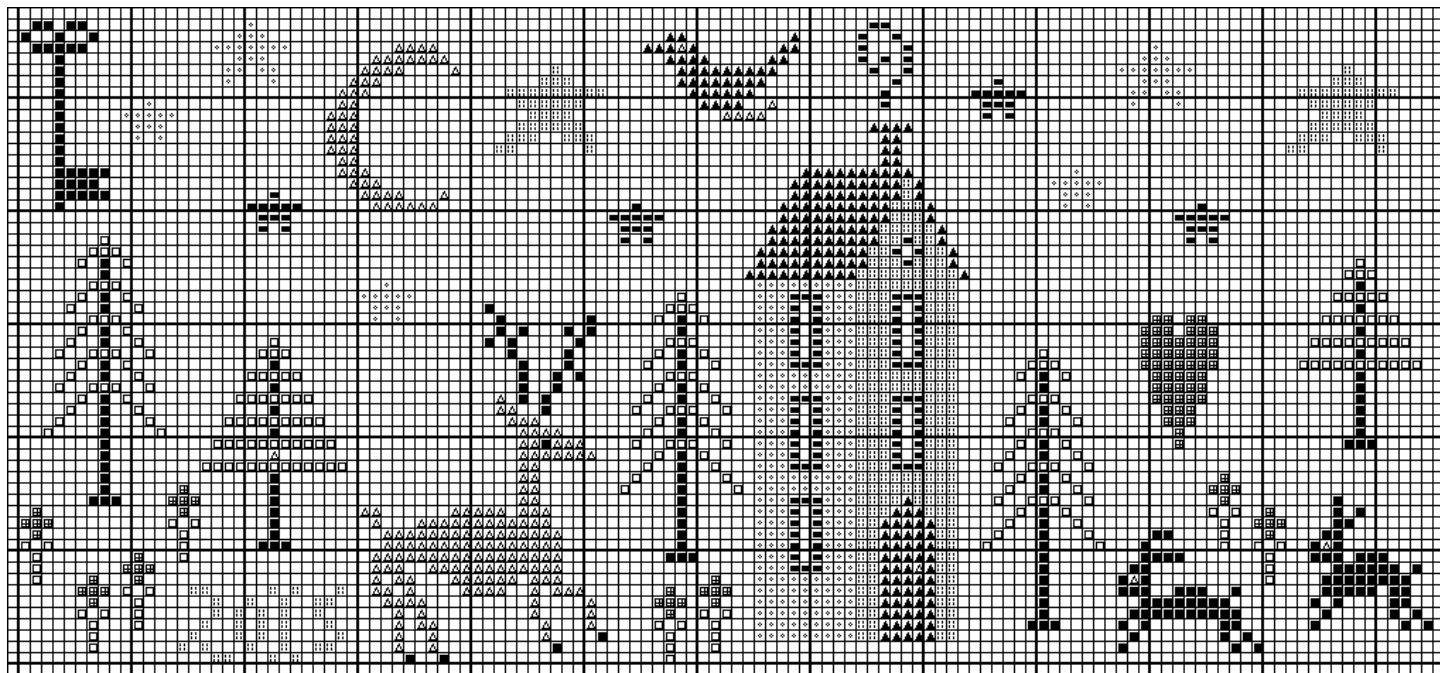

Hiver Primitif

125 points X 57 points
Gwen R. pour le PCB

DECEMBRE 2015