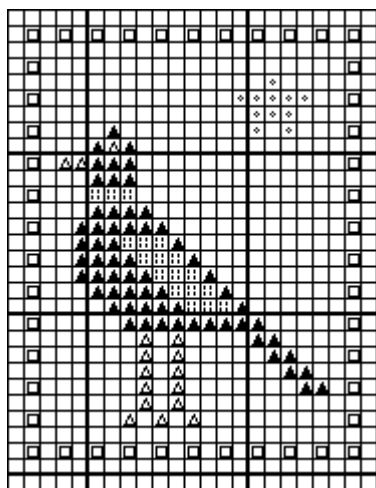

Hiver Primitif

125 points X 57 points
Gwen R. pour le PCB

DECEMBRE 2015