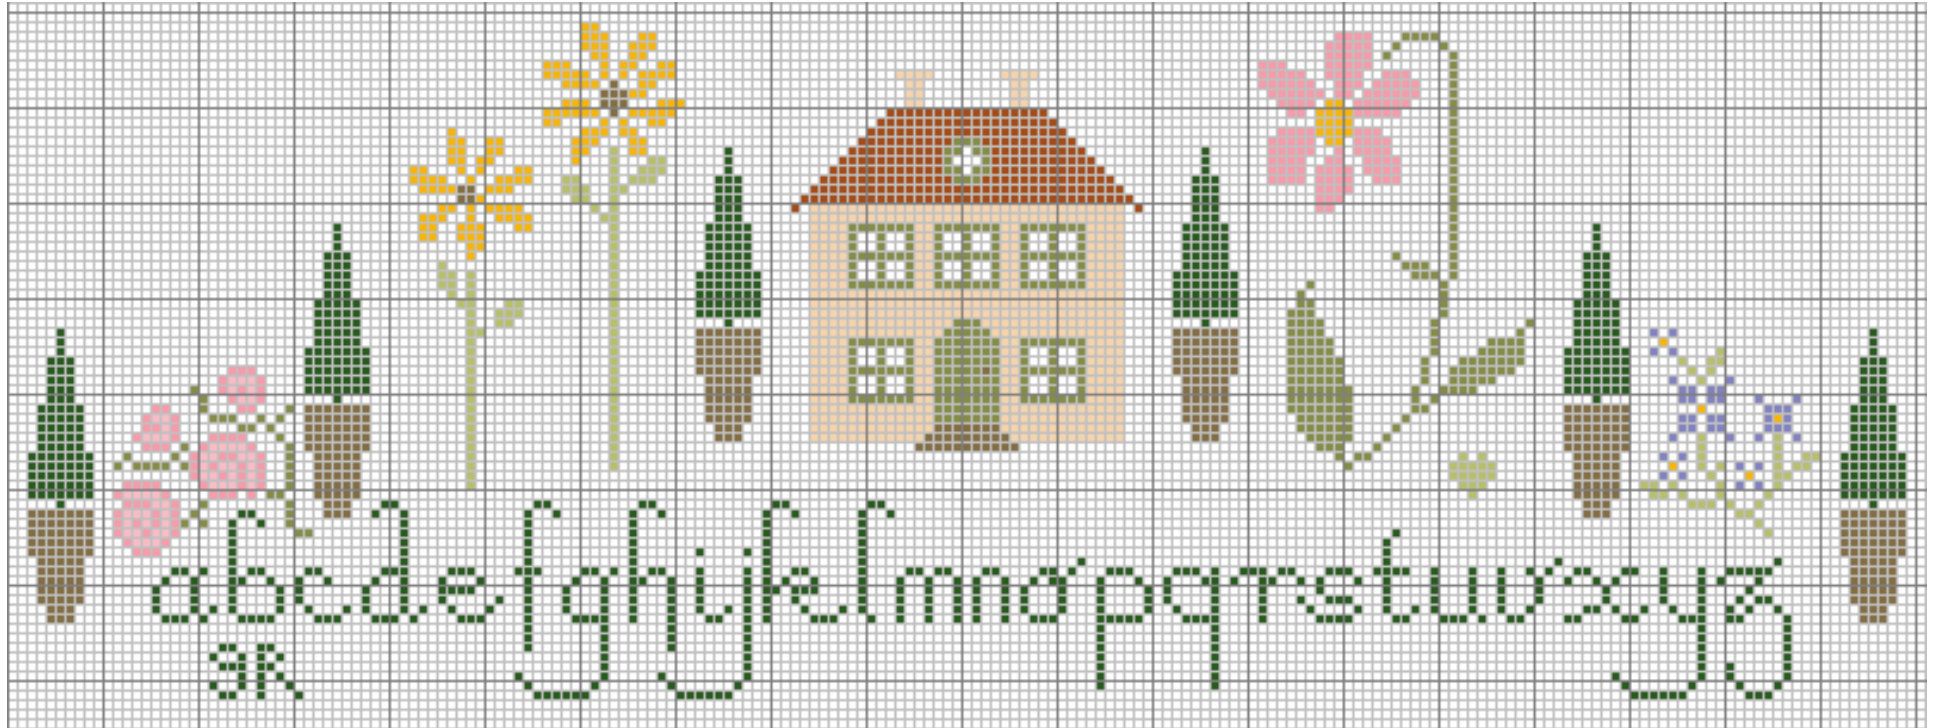

Maison d'Été
Gwen R. Création pour le PCB

196 x 71 points
pas de code couleur