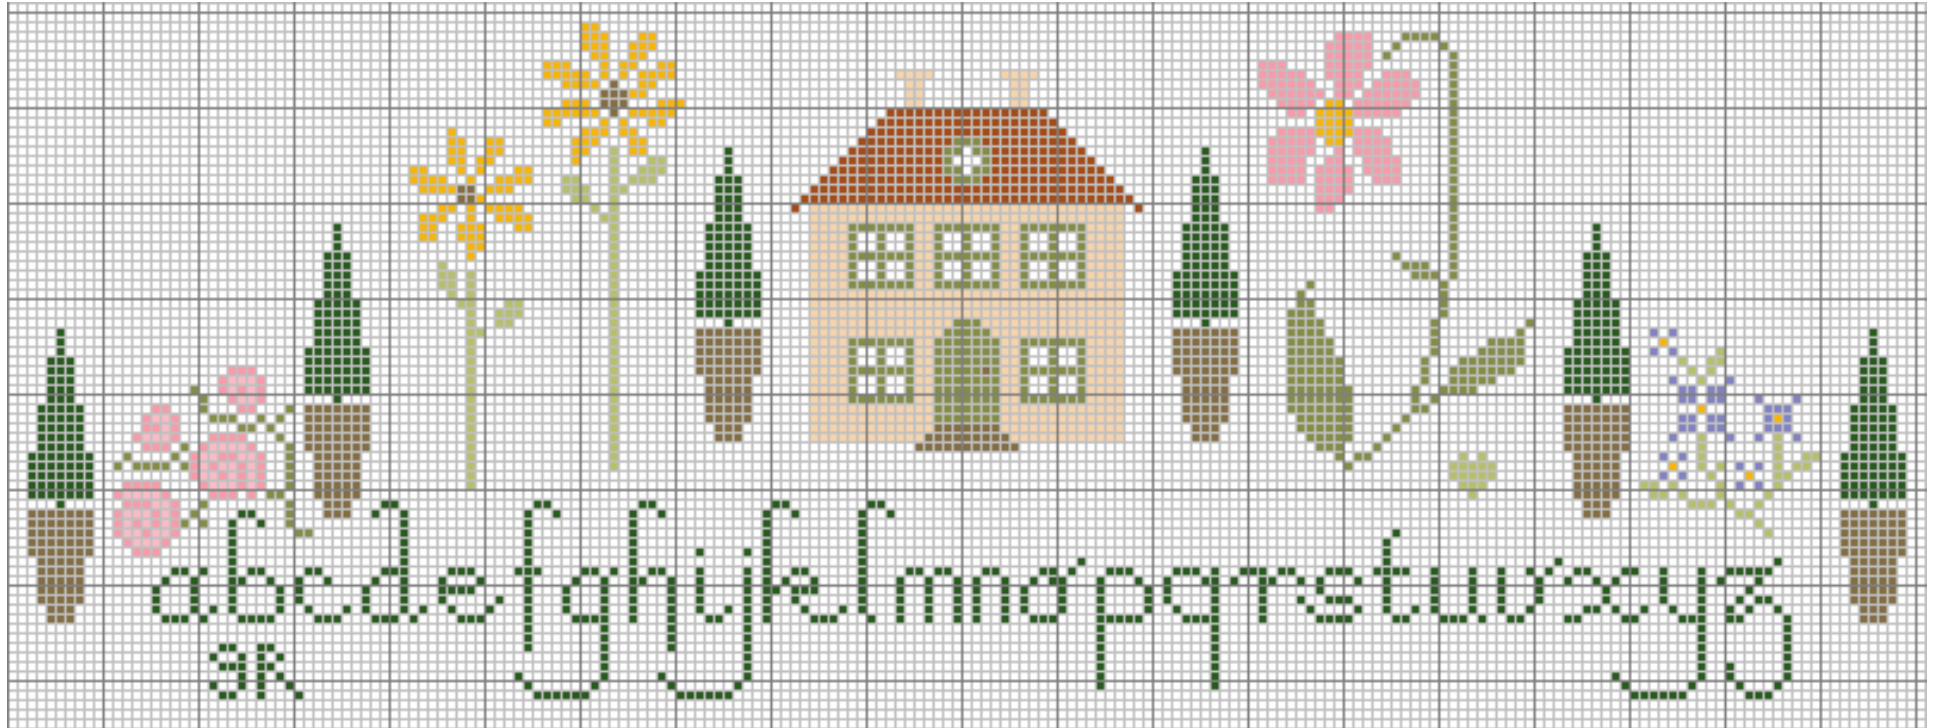

*Maison d'Été*  
*Gwen R. Création pour le PCB*

*196 x 71 points*  
*pas de code couleur*