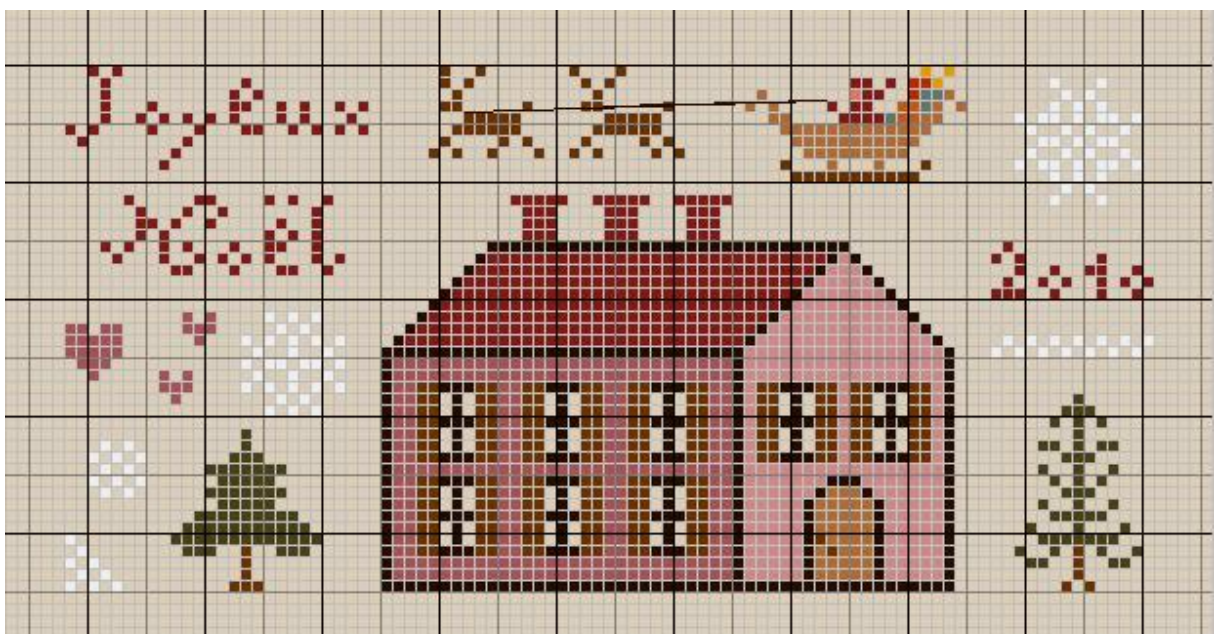

❄️ Joyeux Noël 2010 ! ❄️

Douce nuit

Dimensions : 76 points * 40 points

Les poils du balai sont à broder au point arrière

Joyeux Noël

Dimensions : 93 points * 45 points

Les rênes sont à broder au point arrière

Sainte nuit

Dimensions : 64 points * 44 points

Bonnes petites croix !

Corinne DUPIN pour le PCB