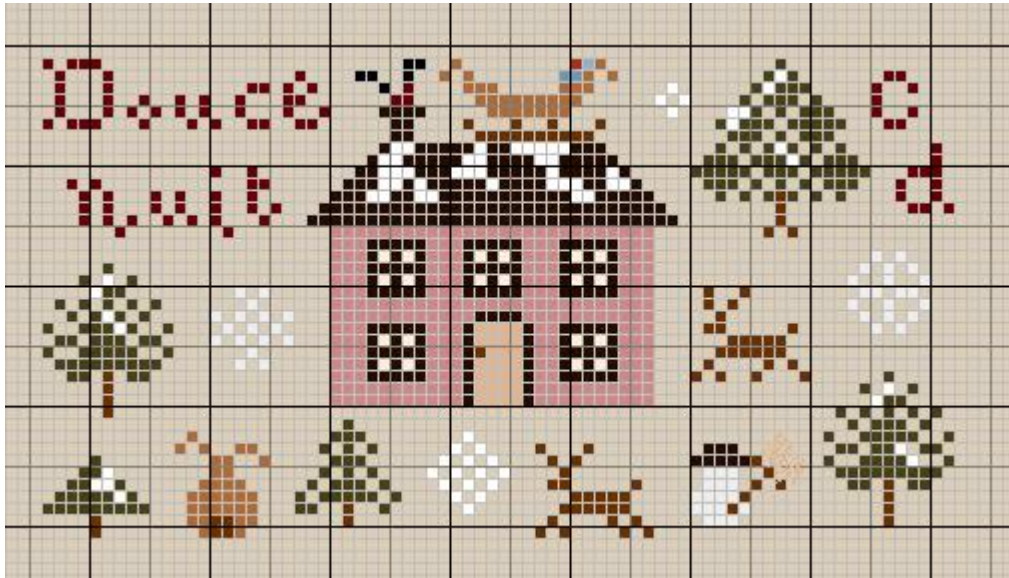

❄️ Joyeux Noël 2010 ! ❄️

Douce nuit

Dimensions : 76 points * 40 points

Les poils du balai sont à broder au point arrière

Joyeux Noël

Dimensions : 93 points * 45 points

Les rênes sont à broder au point arrière

Sainte nuit

Dimensions : 64 points * 44 points

Bonnes petites croix !

Corinne DUPIN pour le PCB