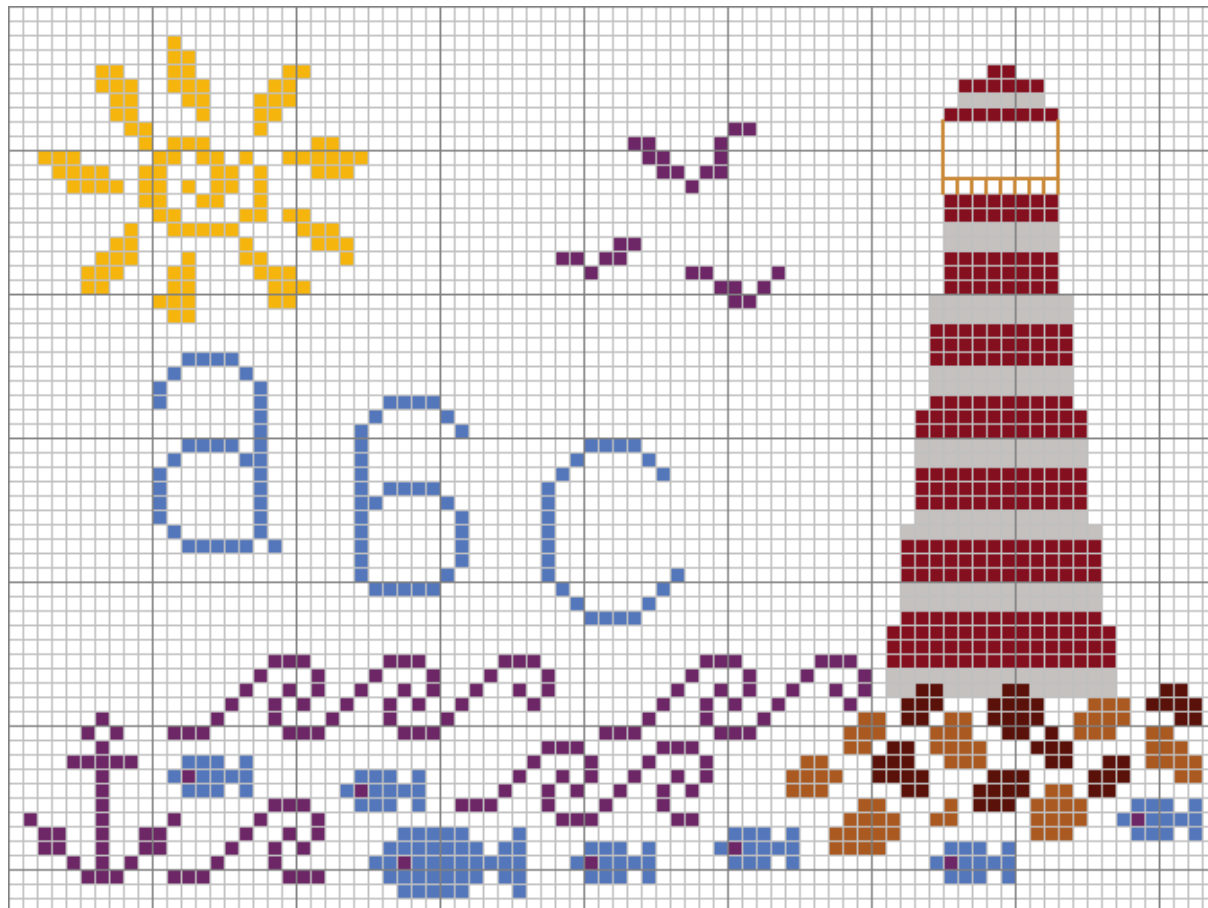

Phare

Gwénaelle Rabeuf pour le PCB